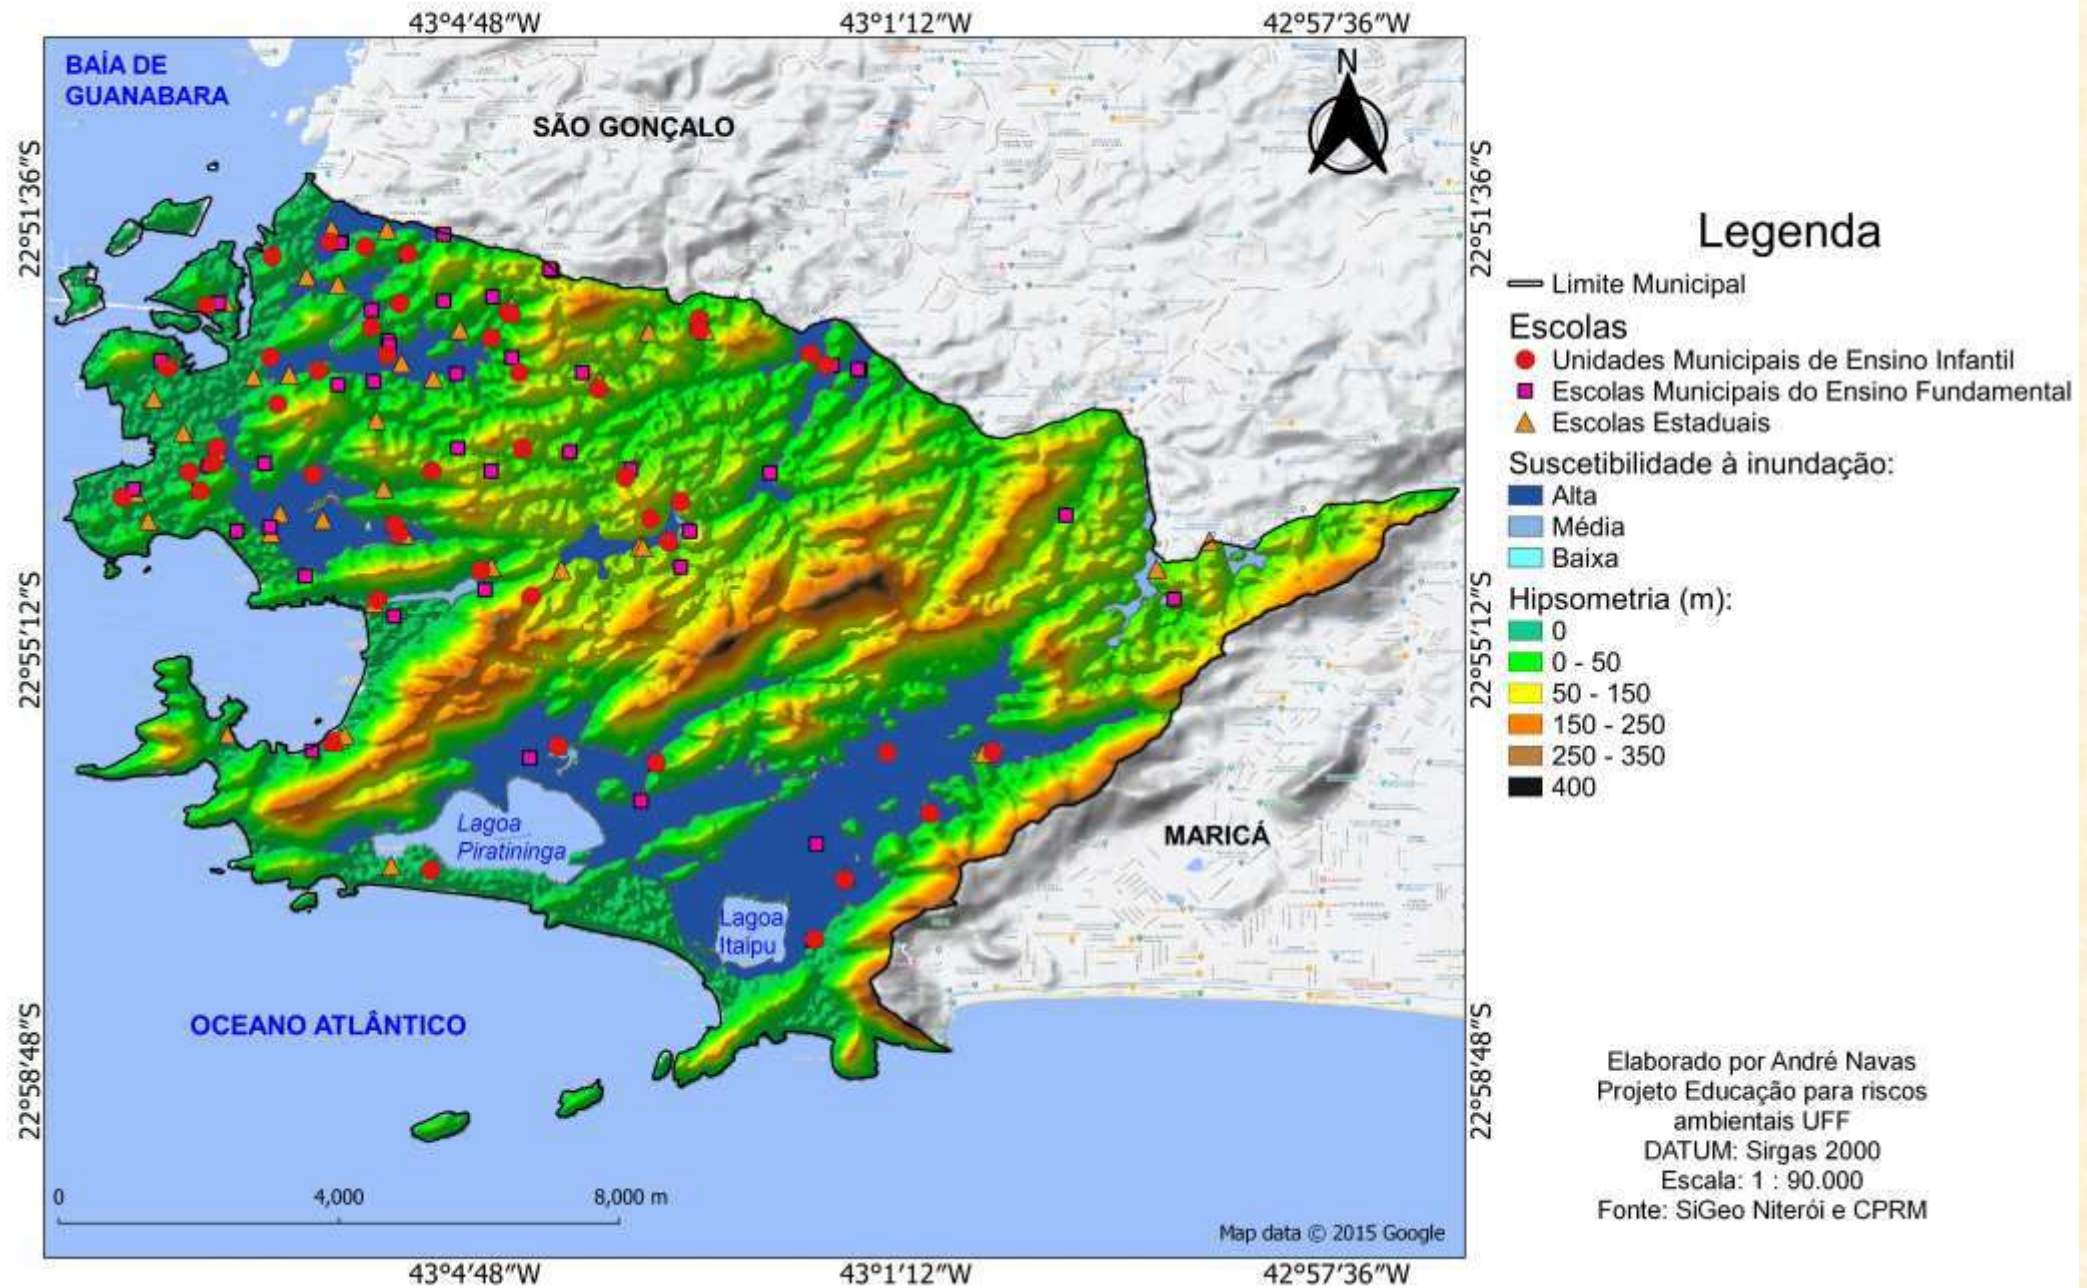

Mapa de suscetibilidade à inundaç o e escolas p blicas de Niter i, RJ