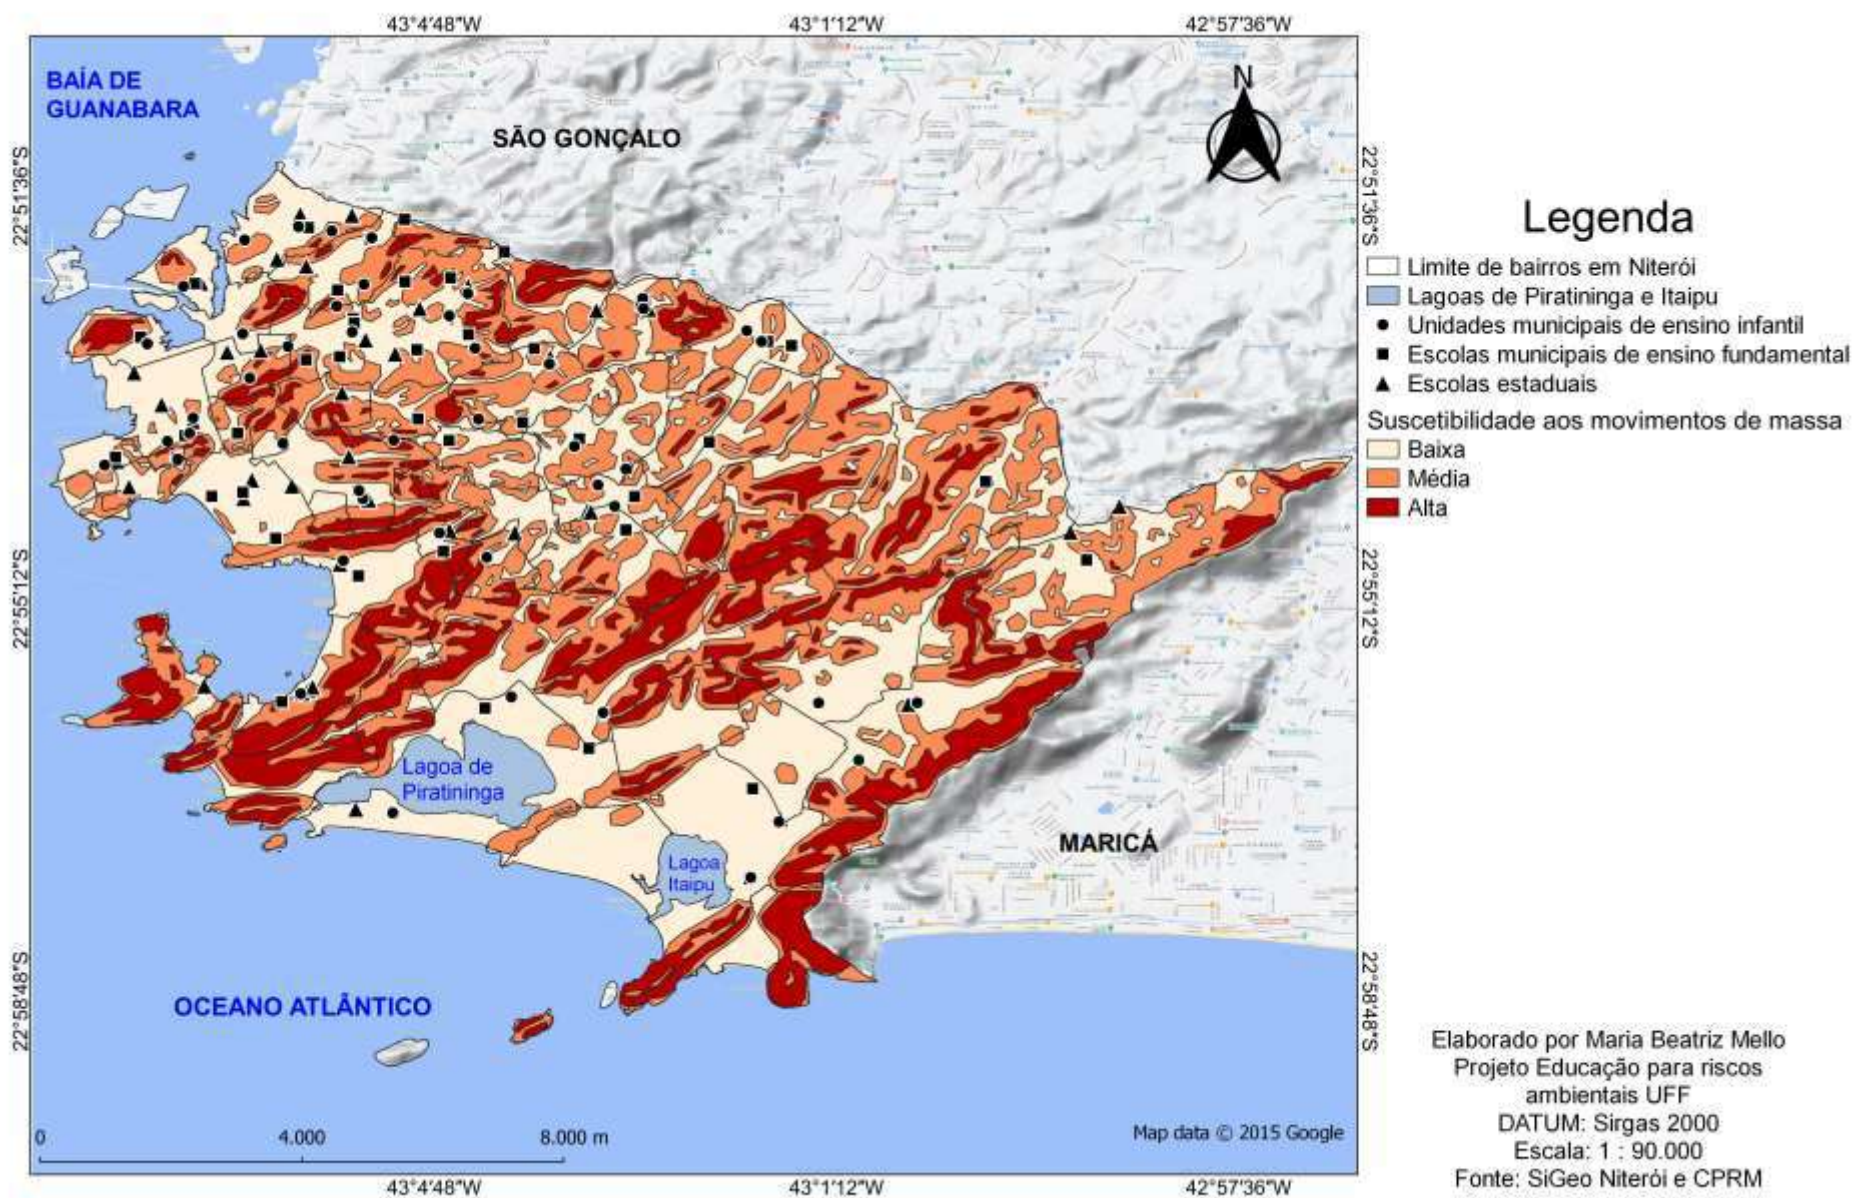

*Mapas temáticos produzidos para o curso Educação para Riscos Ambientais, no âmbito do **projeto** “Educação para Riscos Ambientais: por uma cultura de formação e prevenção para a cidade de Niterói” (PT 57), **coordenado** pela profa. Carla Maciel Salgado (Depto. de Geografia – UFF)*

**NITERÓI**

# Mapa de suscetibilidade aos movimentos de massa e escolas públicas de Niterói, RJ